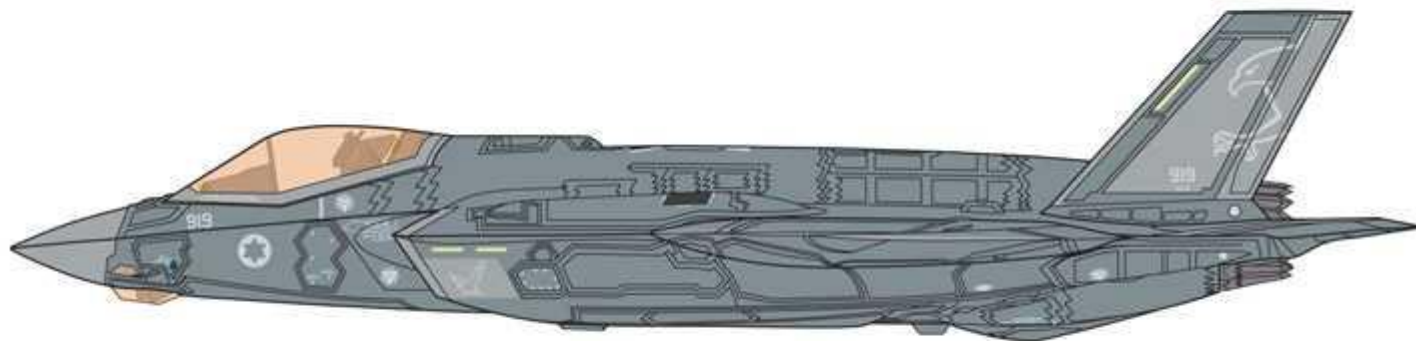

**LIGHT COMPASS GHOST GRAY**  
F.S. 36375

**FLAT DARK GRAY**  
F.S. 36170

**GUN METAL**  
F.S. 37200  
ITALERI 4681AP

VERSION D

LOCKHEED MARTIN F-35I "ADIR", HEYL HA'AVIR, 140TH SQ. "GOLDEN EAGLE", NEVATIM AFB, 2020