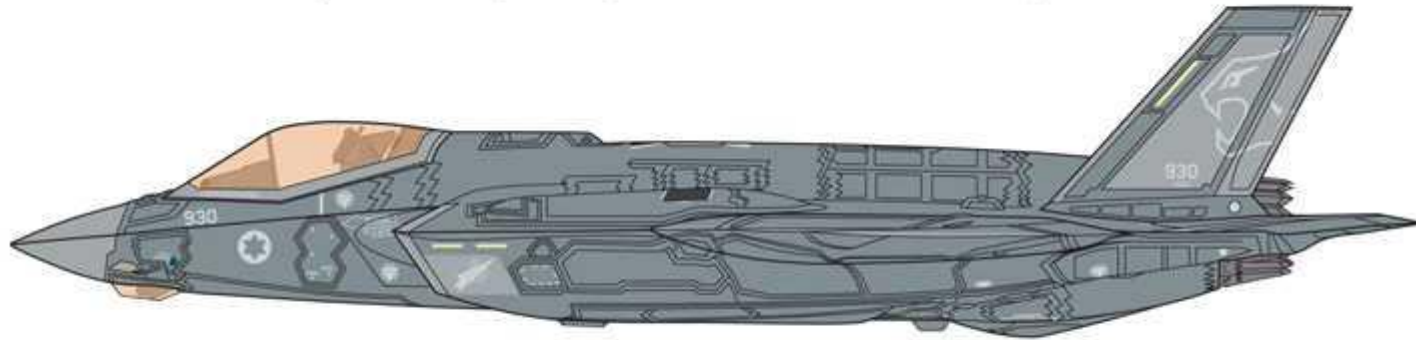

**LIGHT COMPASS GHOST GRAY**  
F.S. 36375

**FLAT DARK GRAY**  
F.S. 36170

**GUN METAL**  
F.S. 37200  
ITALERI 4681AP

VERSION C

LOCKHEED MARTIN F-35I "ADIR", HEYL HA'AVIR, 116<sup>TH</sup> SQ. "LIONS OF THE SOUTH" NEVATIM AFB, 2020