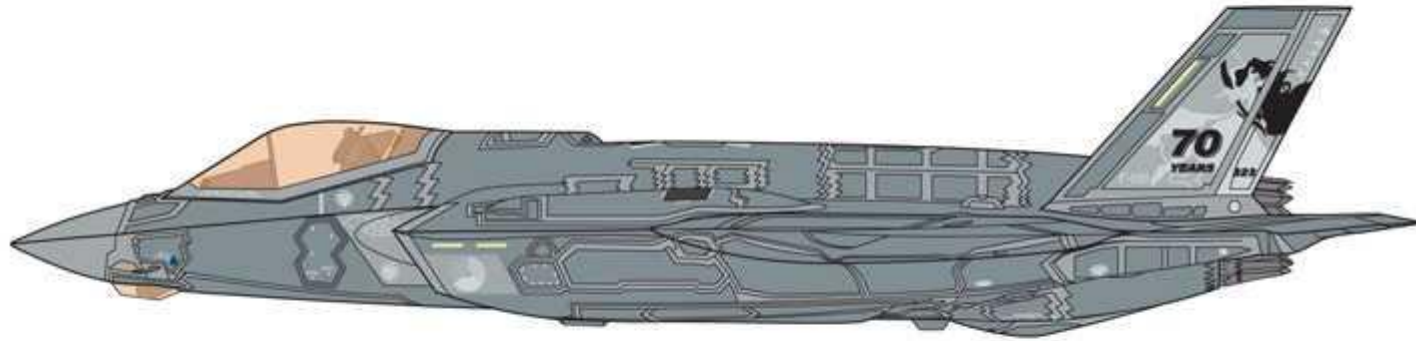

**LIGHT COMPASS GHOST GRAY**  
F.S. 36375

**FLAT DARK GRAY**  
F.S. 36170

**GUN METAL**  
F.S. 37200  
ITALERI 4681AP

VERSION E

LOCKHEED MARTIN F-35A, F-001, 70<sup>TH</sup> ANNIVERSARY 323<sup>RD</sup> TACTICAL EVALUATION SQUADRON, 2019