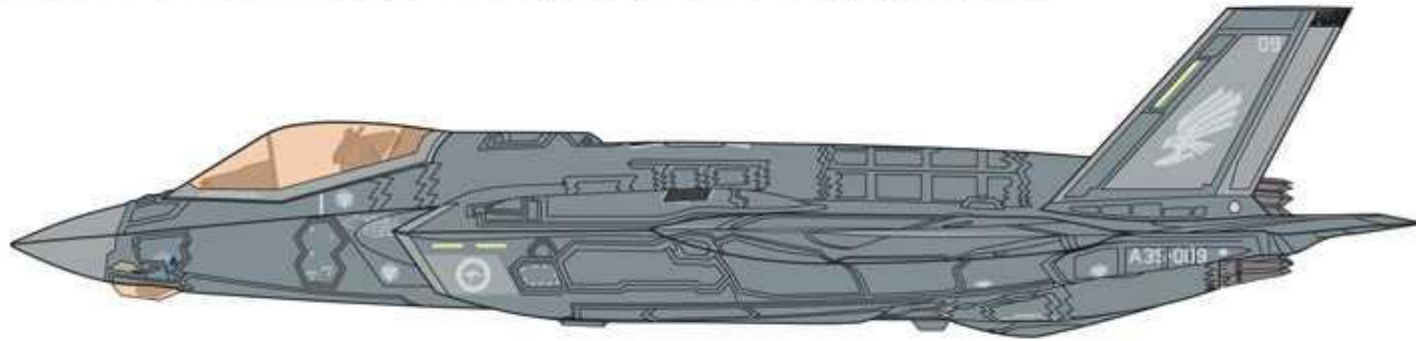

**LIGHT COMPASS GHOST GRAY**  
F.S. 36375

**FLAT DARK GRAY**  
F.S. 36170

**GUN METAL**  
F.S. 37200  
ITALERI 4681AP

VERSION F

LOCKHEED MARTIN F-35A A35-009, RAAF 3<sup>RD</sup> SQUADRON, WILLIAMTOWN AB, AUSTRALIA, 2019