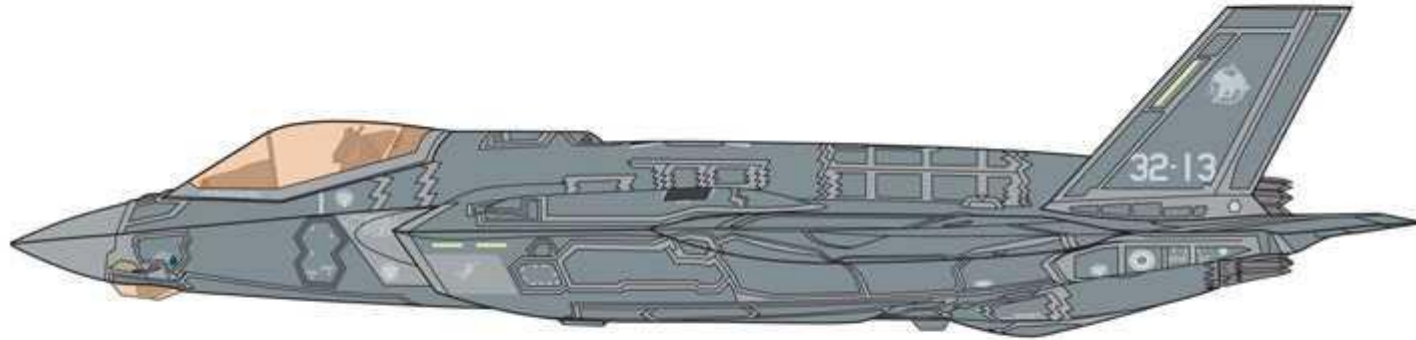

**LIGHT COMPASS GHOST GRAY**  
F.S. 36375

**FLAT DARK GRAY**  
F.S. 36170

**GUN METAL**  
F.S. 37200  
ITALERI 4681AP

VERSION B

LOCKHEED MARTIN F-35A, MM 7337, AERONAUTICA MILITARE, 13° GRUPPO, 32° STORMO, AMENDOLA AB, 2021

**LIGHT COMPASS GHOST GRAY**  
F.S. 36375

**FLAT DARK GRAY**  
F.S. 36170

**GUN METAL**  
F.S. 37200  
ITALERI 4681AP

VERSION C

LOCKHEED MARTIN F-35I "ADIR", HEYL HA'AVIR, 116<sup>TH</sup> SQ. "LIONS OF THE SOUTH" NEVATIM AFB, 2020