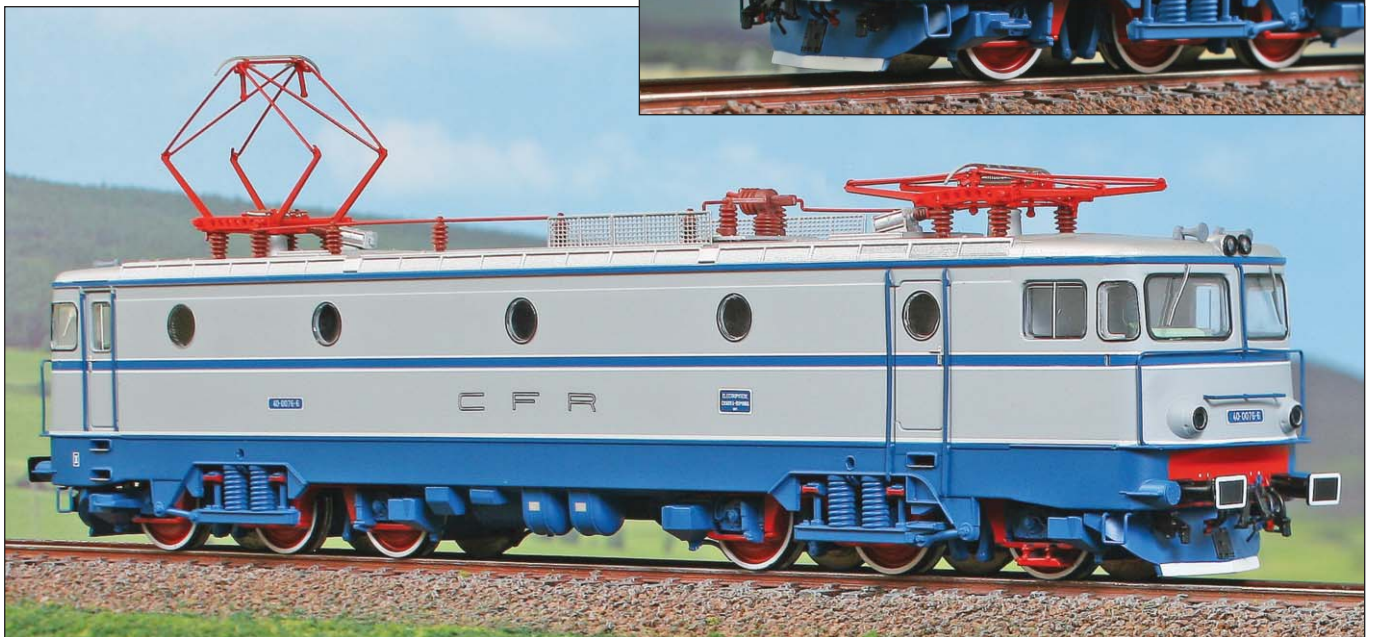

# Amintiri Feroviare

Modele feroviare la scara perfectă 1:87

Locomotiva elettrica 060-EA delle Ferrovie Rumene, rodiggio Co'Co'. Versione classica con pantografi simmetrici. Epoca IV

Locomotiva electrică 060-EA, formula osiilor Co'Co', aparținând Căilor Ferate Române. Versiunea clasica cu pantograf simetric. Epoca IV..

Electric locomotive 060-EA wheels arrangement Co'Co', of the CFR (Rumenian Railways). Classic livery with symmetrical pantographs. Ep. IV

I modelli **Amintiri Feroviare** sono distribuiti in esclusiva da