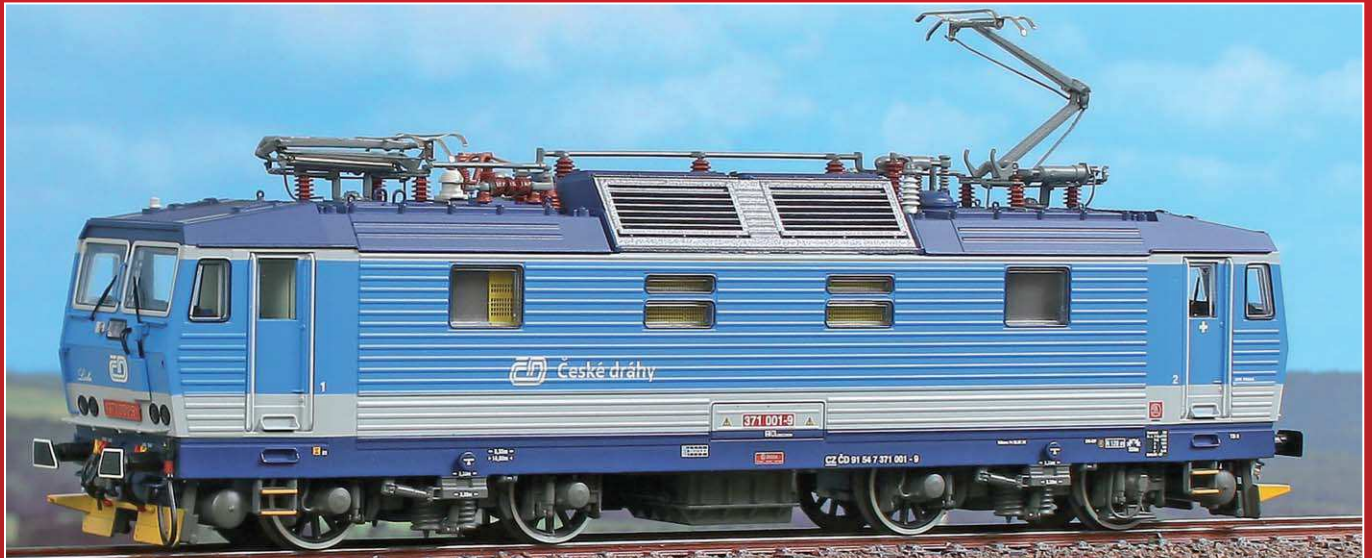

A.C.M.E.

ČD 371 001 "Lucka"

Treni per passione

Locomotore 371 001 "Lucka" delle ferrovie Cech
ČD, in livrea "Najbrt"
ČD Electric locomotive 371 001 "Lucka" in the la-
test livery "Najbrt"
Elektrolokomotive 371 001 "Lucka" der Tschechi-
schen Eisenbahnen ČD in "Najbrt" Lackierung.