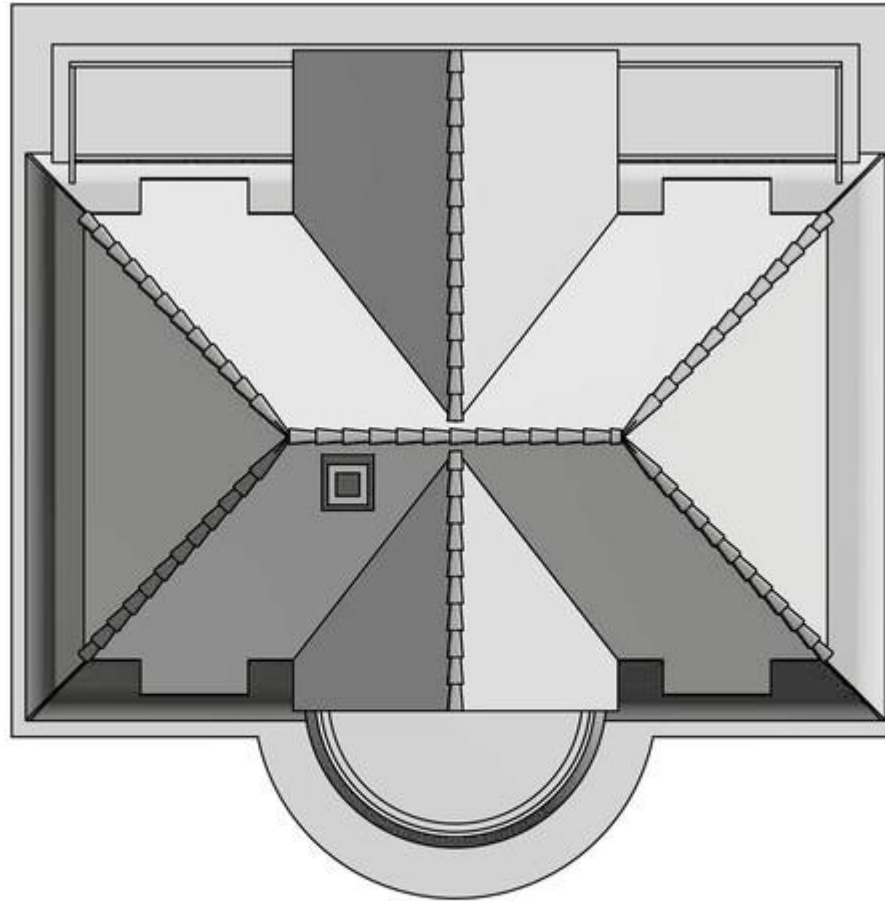

NOCH
... wie im Original

LIMITED
1000
EDITION

Inklusive Spezialkleber!
Special adhesive included!

HO 66507
Brennendes Freudenhaus
mit micro-sound und Lichteffekten

Burning Brothel with micro-sound
and Light Effects

Maison close en feu avec micro-son
et effets lumineux

Laser-Cut Bauteile
Laser-Cut Kit

NOCH
HO 66507
Brennendes Freudenhaus
mit micro-sound und Lichteffekten
Laser-Cut Bauteile
Laser-Cut Kit

Brennendes Freudenhaus

*15,5 x 15,4 cm, 11,4 cm hoch
(mit Soundmodul 13,7 cm hoch)*

Burning Brothel

*15.5 cm x 15.4 cm, 11.4 cm high
(13.7 cm high with sound module)*