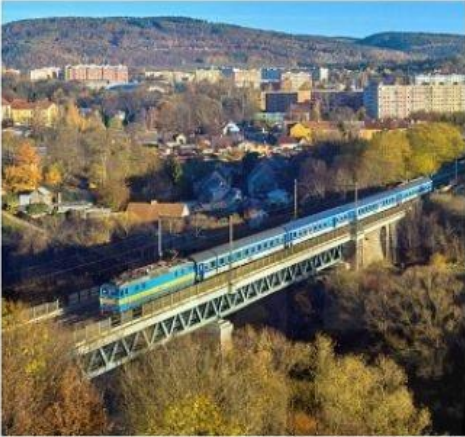

PONĚLÍ 15 Hana	ÚTERY 16 Jáchym	STŘEDA 17 Petra	ČTVRTEK 18 Helena Jelena	PÁTEK 19 Ludvík	SOBOTA 20 Bernard
1					
2					
3					
4					
5					
6					
7					
8					
9					
10					
11					
12					
13					
14					
15					
16					
17					
18					
19					
SRPEN 2022 Lev 22. 7. - 23. 8. ☾ 33. týden					

SRPEN 2022							SRPEN 2022							SRPEN 2022						
Po	Út	St	Čt	Pá	So	Ne	Po	Út	St	Čt	Pá	So	Ne	Po	Út	St	Čt	Pá	So	Ne
1	2	3	4	5	6	7	8	9	10	11	12	13	14	15	16	17	18	19	20	21
22	23	24	25	26	27	28	29	30	31	1	2	3	4	5	6	7	8	9	10	11