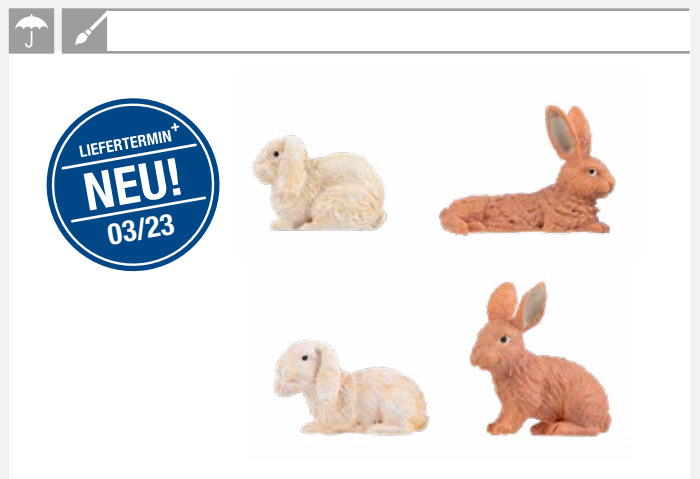

4 Stallhasen

4 Domestic rabbits · 4 Lapins · 4 Tamme konijnen

23,99 €*