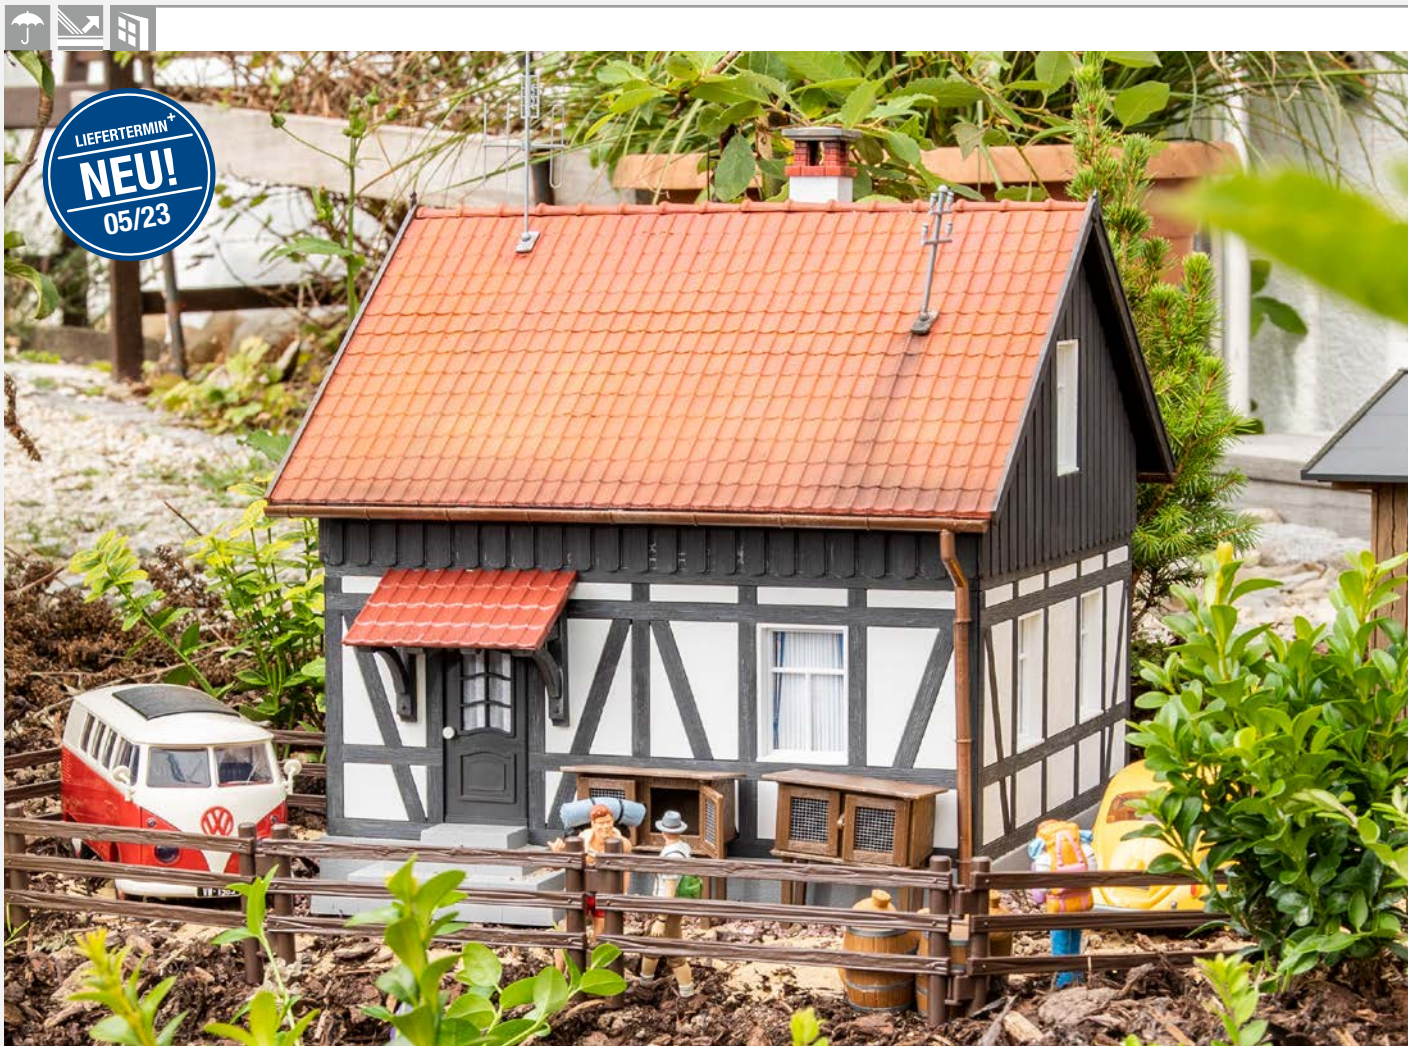

331780 330 x 355 x 347 mm · 12.9 x 13.9 x 13.6 inch

Fachwerkhäuschen

Fachwerkhaus mit Holzverschalung im Dachstock und einer beweglichen Haustüre mit einem Vordach.

Small half-timbered house · Ateliers · Vakwerkhuisjes

GB Half-timbered house with wooden boarding in the attic and a movable front door with a canopy.

F Maison à colombages avec un coffrage en bois au grenier et une porte de maison mobile avec un auvent.

NL Vakwerkhuis met houten betimmering op de zolderverdieping en een beweegbare voordeur met een overkapping.

169,99 €*