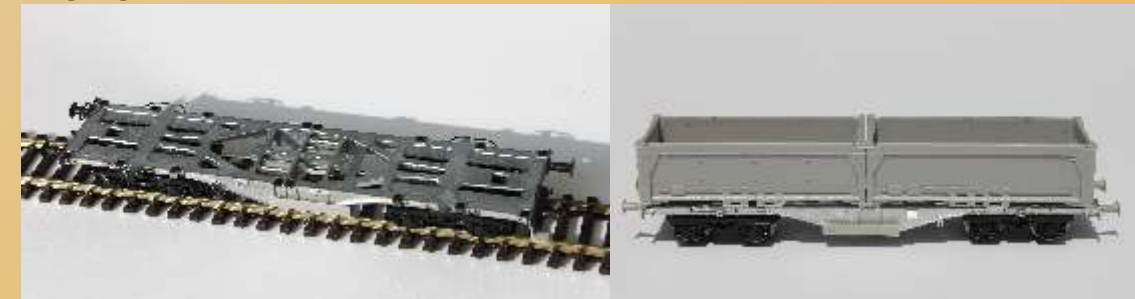

Containertragwagen Typ Sgmmns 40 der VTG Rail Europe GmbH, angemietet von DB Fahrwegdienste,
beladen mit 2 kunststoff DB AG / Schmitz Cargobull Abraumcontainern.
Formneuheit : Metall Wagen beladen mit 2 Kunststoff Abraumcontainern
Diese Wagen fahren in Ganzzügen zwischen Stuttgart (Baustelle Stuttgart 21) und Nordhausen.
Zum Anfang werden 10 verschiedene Artikelnummern produziert.
Alle Tragwagen und Abraumcontainer erhalten verschiedene Betriebsnummern.