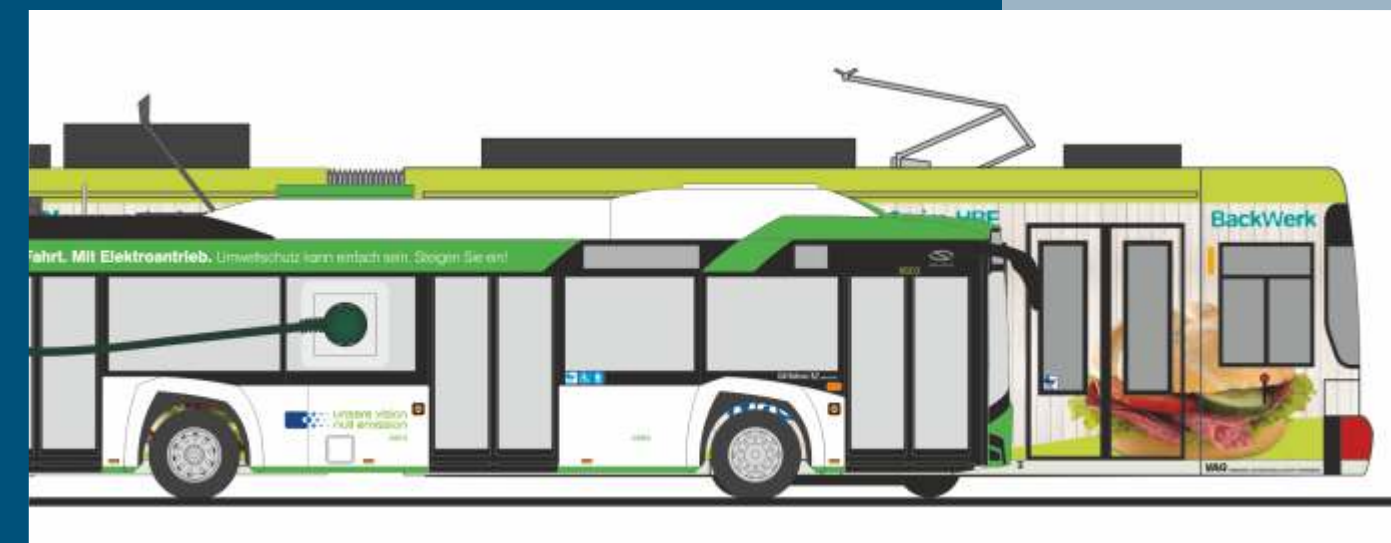

NEUHEITEN 03.-04.2017

AUTOMODELLE
IN PERFEKTION

VOLKSWAGEN Caddy „Telefonica“ 30893 | 1:87 | ES | 12,90 €
 VOLKSWAGEN Caddy `11 „Post.at“ 31807 | 1:87 | AT | 14,90 €
 VOLKSWAGEN Golf 7 Variant „Verkehrsaufsicht Solingen“ 32202 | 1:87 | D | 16,90 €