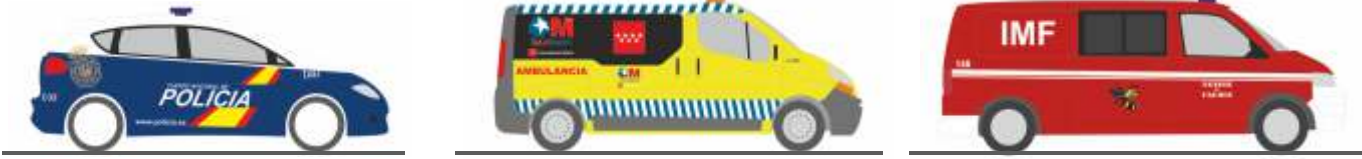

NEUHEITEN 03.-04.2017

AUTOMODELLE
IN PERFEKTION

VOLKSWAGEN Caddy „Telefonica“ 30893 | 1:87 | ES | 12,90 €
 VOLKSWAGEN Caddy `11 „Post.at“ 31807 | 1:87 | AT | 14,90 €
 VOLKSWAGEN Golf 7 Variant „Verkehrsaufsicht Solingen“ 32202 | 1:87 | D | 16,90 €