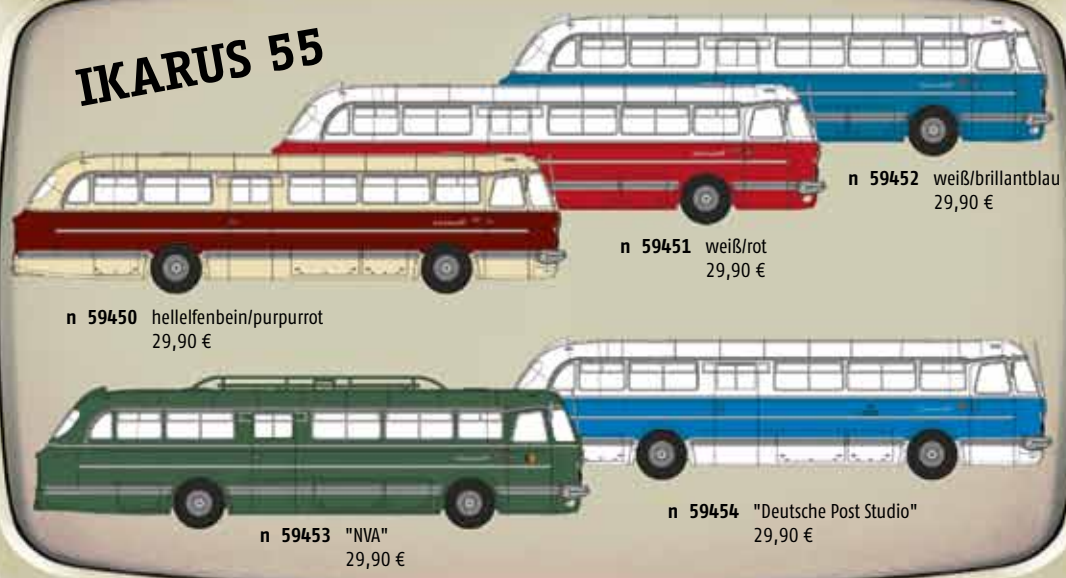

IKARUS 55

n 59450 hellelfenbein/purpurrot
29,90 €

n 59451 weiß/rot
29,90 €

n 59452 weiß/brillantblau
29,90 €

n 59453 "NVA"
29,90 €

n 59454 "Deutsche Post Studio"
29,90 €

**NEUHEITEN
OFFENSIVE
2015**