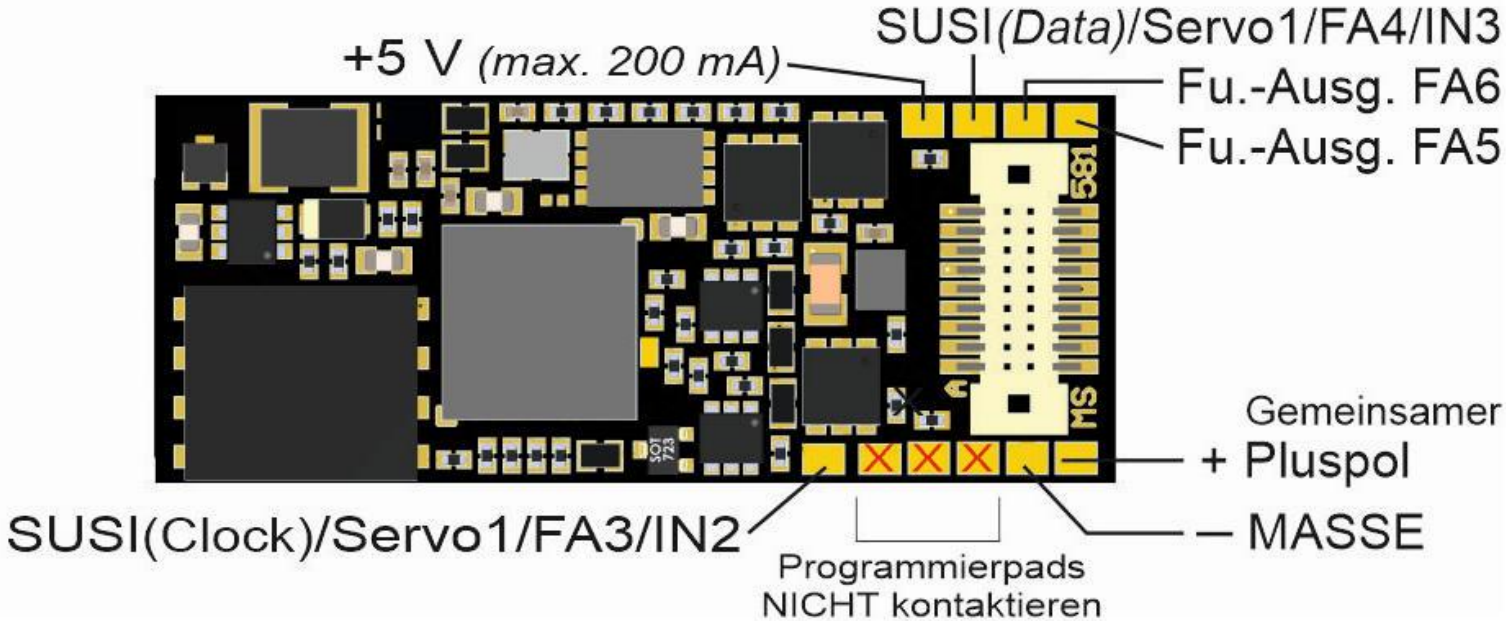

MS581N18 Oberseite

MS581N18 Unterseite mit optionalem Energiespeicher

durch externe Tantals oder Elkos erweitert,
6,3 V, **unbegrenzte Gesamtkapazität**

MS581N18 Unterseite mit optionalem Energiespeicher

durch zwei externe Goldcaps in Serie
erweitert, Gesamtspannung 5,4 V,
unbegrenzte Gesamtkapazität