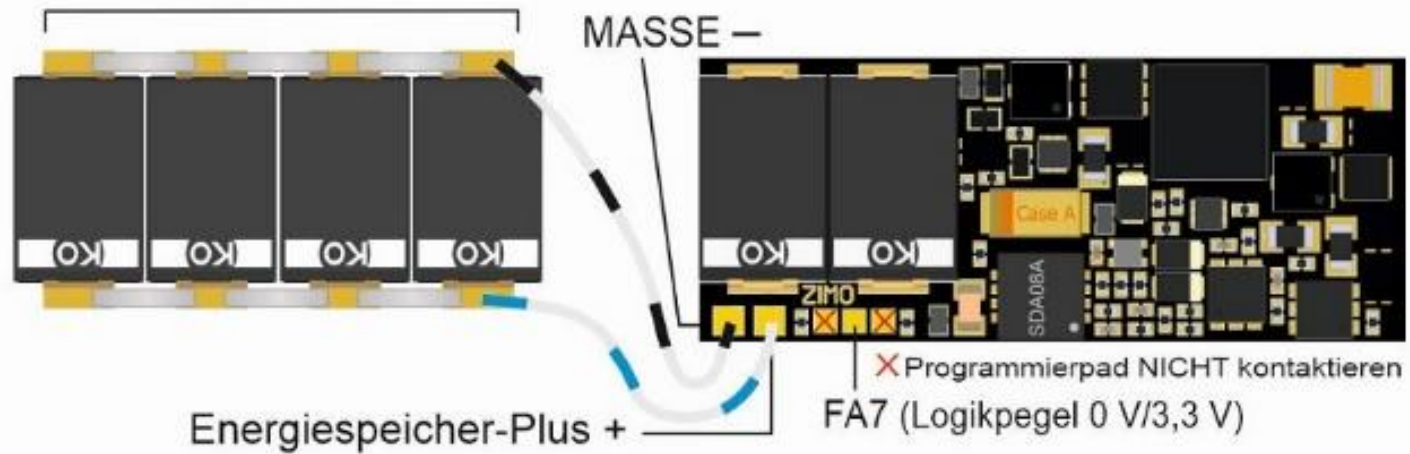

MS581N18 Oberseite

MS581N18 Unterseite mit optionalem Energiespeicher

durch externe Tantals oder Elkos erweitert,
6,3 V, **unbegrenzte Gesamtkapazität**

MS581N18 Unterseite mit optionalem Energiespeicher

durch zwei externe Goldcaps in Serie
erweitert, Gesamtspannung 5,4 V,
unbegrenzte Gesamtkapazität