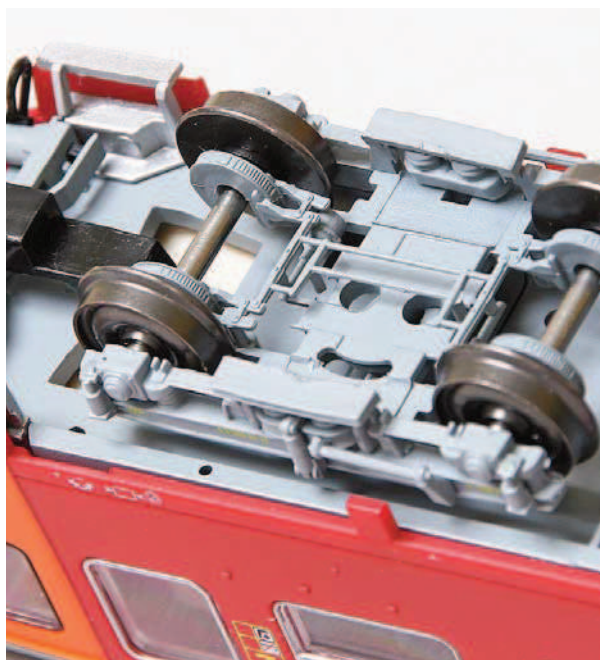

Treni per passione

I Grandi Treni ER Wien - Bratislava

90059

Set di tre elementi

*EuroRegio Wien-Btatslava. Set composto da tre vetture ZSR Tipo Z di 2ª classe.
Euro Regio Wien - Bratislava. Set composed by three 2nd class Type Z cars.
EuroRegio Wien-Bratislava. Set aus drei Wagen ZSR Typ Z zweiter Klasse.*

*Modello in esclusiva per
Exklusive model for
Exklusiv Modelle für*

JR MODELÁR
LINE www.jrline.sk

Autentická fotka z roku 2004, ako aj ďalšie autentické foto, preukazujúce že, tieto vagóny v rokoch 2003 – 2004 jazdili s logom ZSSK a popisom ŽSR. Prechodné obdobie u ŽSR / ZSSK bolo od roku 2002 až do 2007 , v tomto čase sa vagóny postupne preznačovali...