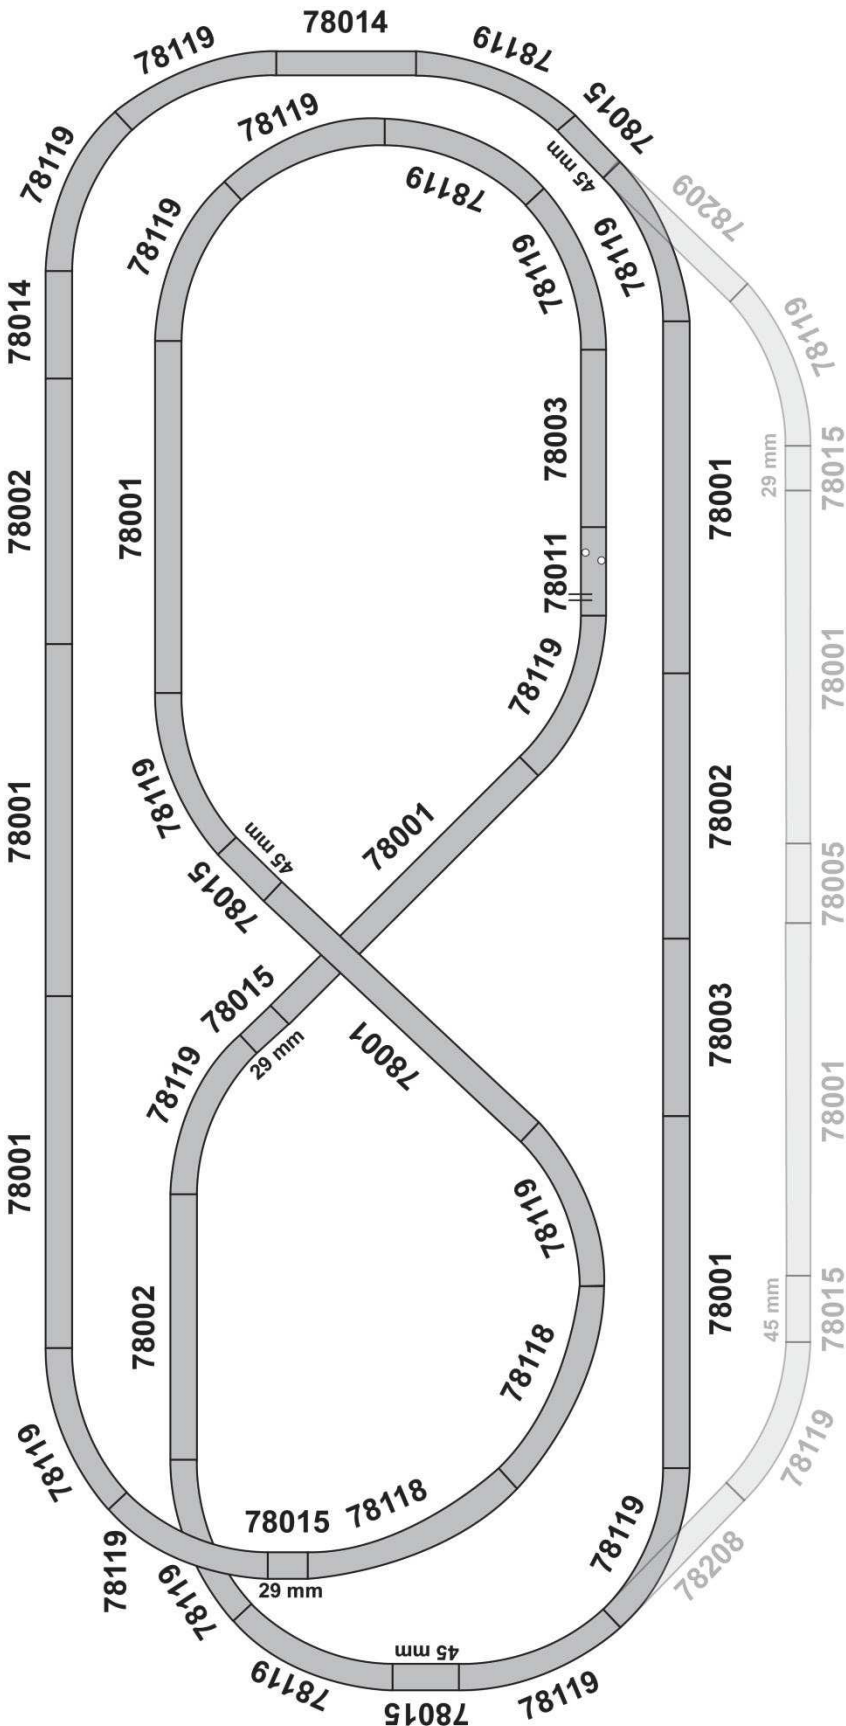

59860
Gleisplan
für das Fertiggelände
83860»Bergün«
10.08.2016

... wie im Original

NOCH GmbH & Co Modellspielwarenfabrik
Postfach 1454, D-88239 Wangen
Internet: www.noch.de oder www.noch.com

Hinweis :

Geliefert werden Verpackungseinheiten, einzelne Gleise bleiben übrig !

78001	7
78002	3
78003	2
78011	1
78014	2
78015	2 Set
78118	2
78119	18

Optional Ausweichgleis :

78001	2
78005	1
78015	-----
78119	2
78208	1
78209	1

Das Set 78015 besteht aus :

2x Ausgleichsgeis 45 mm
8x Ausgleichsgeis 29 mm