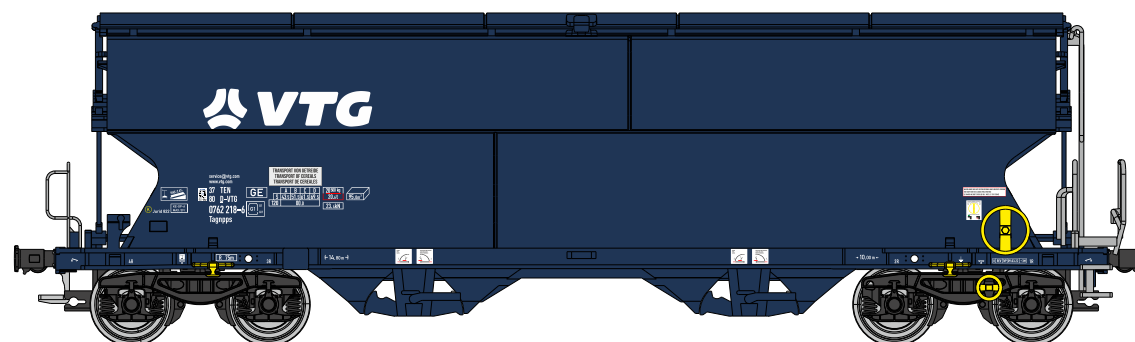

# Tagnpps 95 TT

96300000 Tagnpps 95 GATX

1 490.00 Kč  
59.50 €

96300001 Tagnpps 95 Wascosa

1 490.00 Kč  
59.50 €

96300002 Tagnpps 95 VTG

1 490.00 Kč  
59.50 €