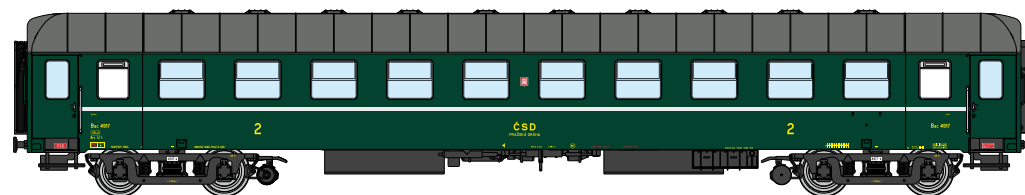

97110065 Bac III. Epocha se státním znakem

H0		III	2025 Q2	1 890.00 Kč 75.50 €