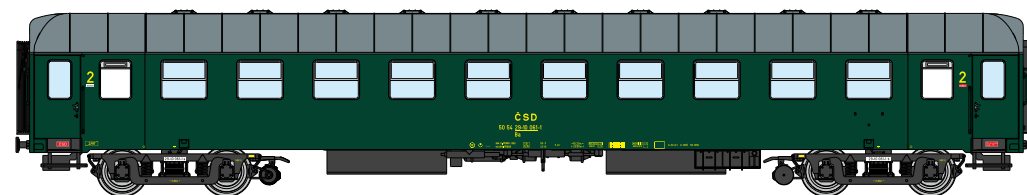

97110064 Ba IV. Epocha s rozhlasovou ústřednou

H0		IV	2025 Q2	1 990.00 Kč 79.50 €