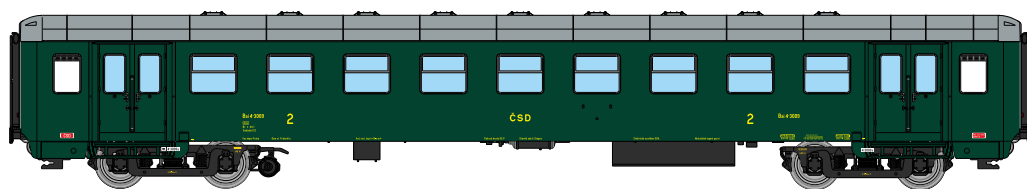

97110062 Bai 8dv Praha III. Epocha červené sedačky

H0		IV	2025 Q2	1 890.00 Kč 75.50 €