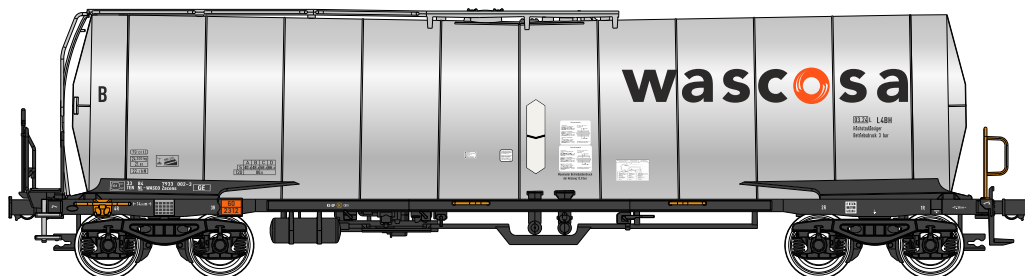

Zacens 78 TT

96200063 Zacens 78 Wascosa 1 / 002-3