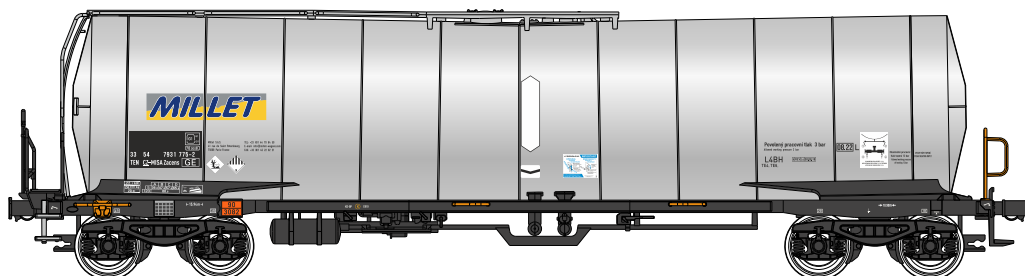

96200070 Zacens 78 Millet / 775-2