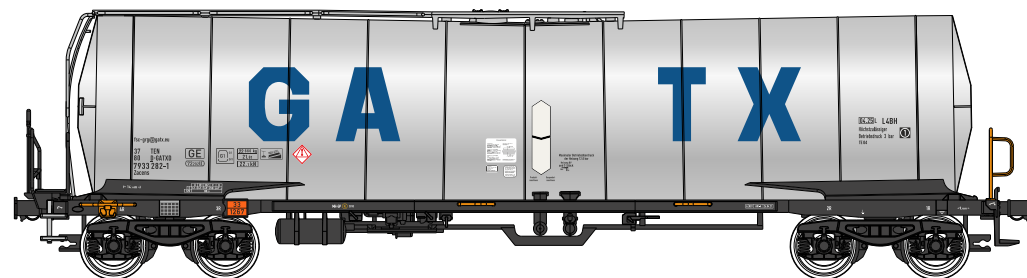

96200067 Zacens 78 GATX 1 / 282-1