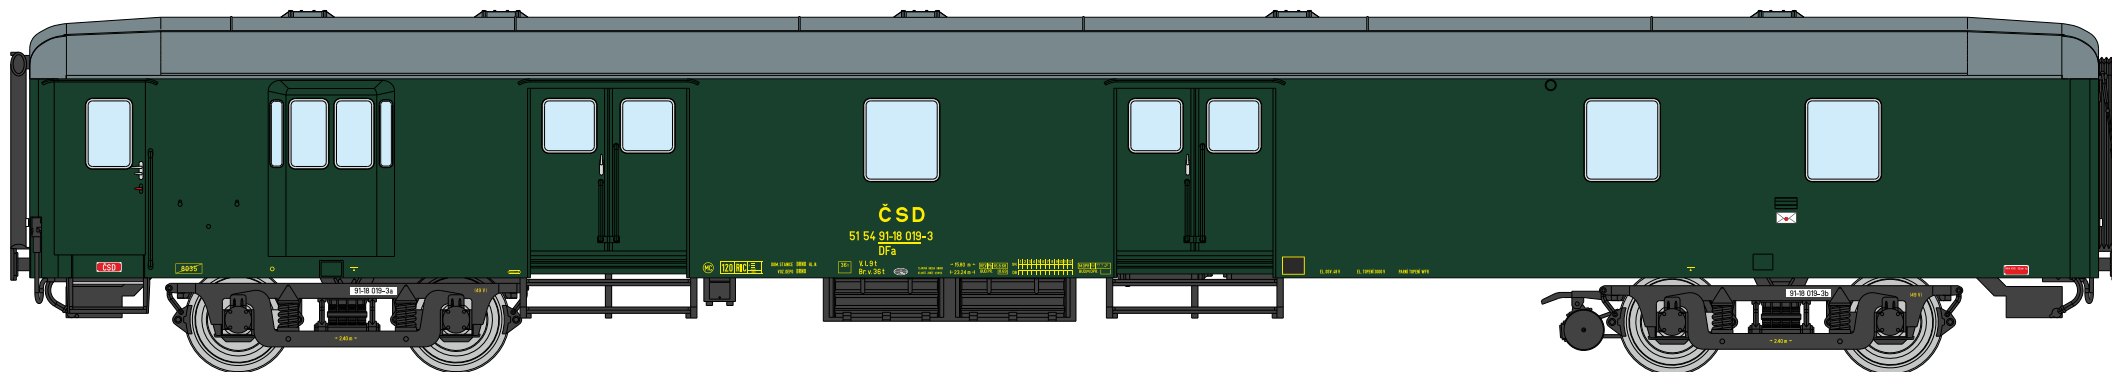

Osobní vozy H0

97210018 Dfa Brno IV. Epocha

H0		IV	2025 Q2	1 990.00 Kč 79.50 €