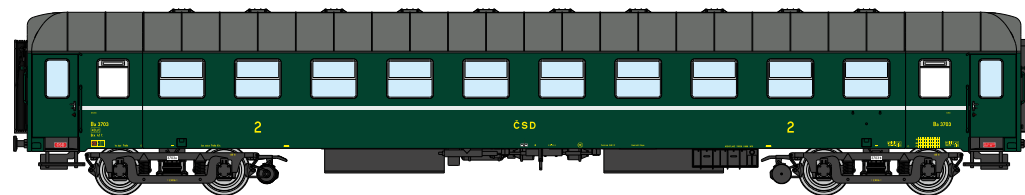

# Osobní vozy H0

97210018 Dfa Brno IV. Epocha

H0		IV	2025 Q2	 1 990.00 Kč 79.50 €
----	---	----	---------	--

97110062 Bai 8dv Praha III. Epocha červené sedačky

H0		IV	2025 Q2	 1 890.00 Kč 75.50 €
----	---	----	---------	--