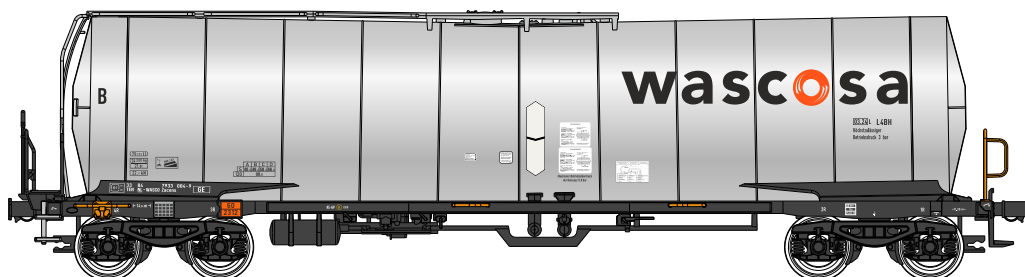

96200064 Zacens 78 Wascosa 2 / 004-9