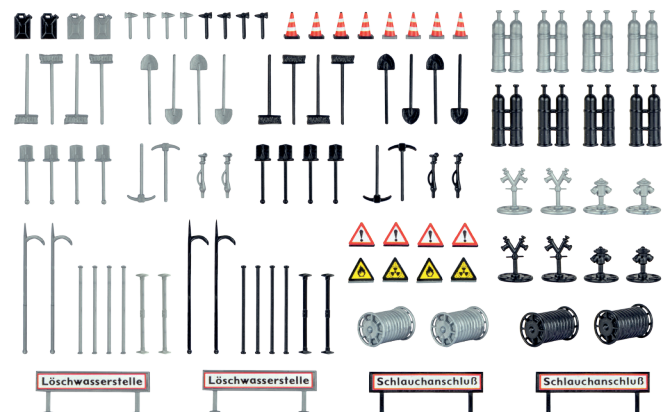

Deko-Set

**45746
H0 Deko-Set Feuerwehr**
H0 Deco-set Fire brigade

Umfangreiches Set mit nützlichen Kleinteilen rund um das
Thema Retten, Bergen und Helfen.
*Large set with useful small parts all around the theme
rescue and help.*